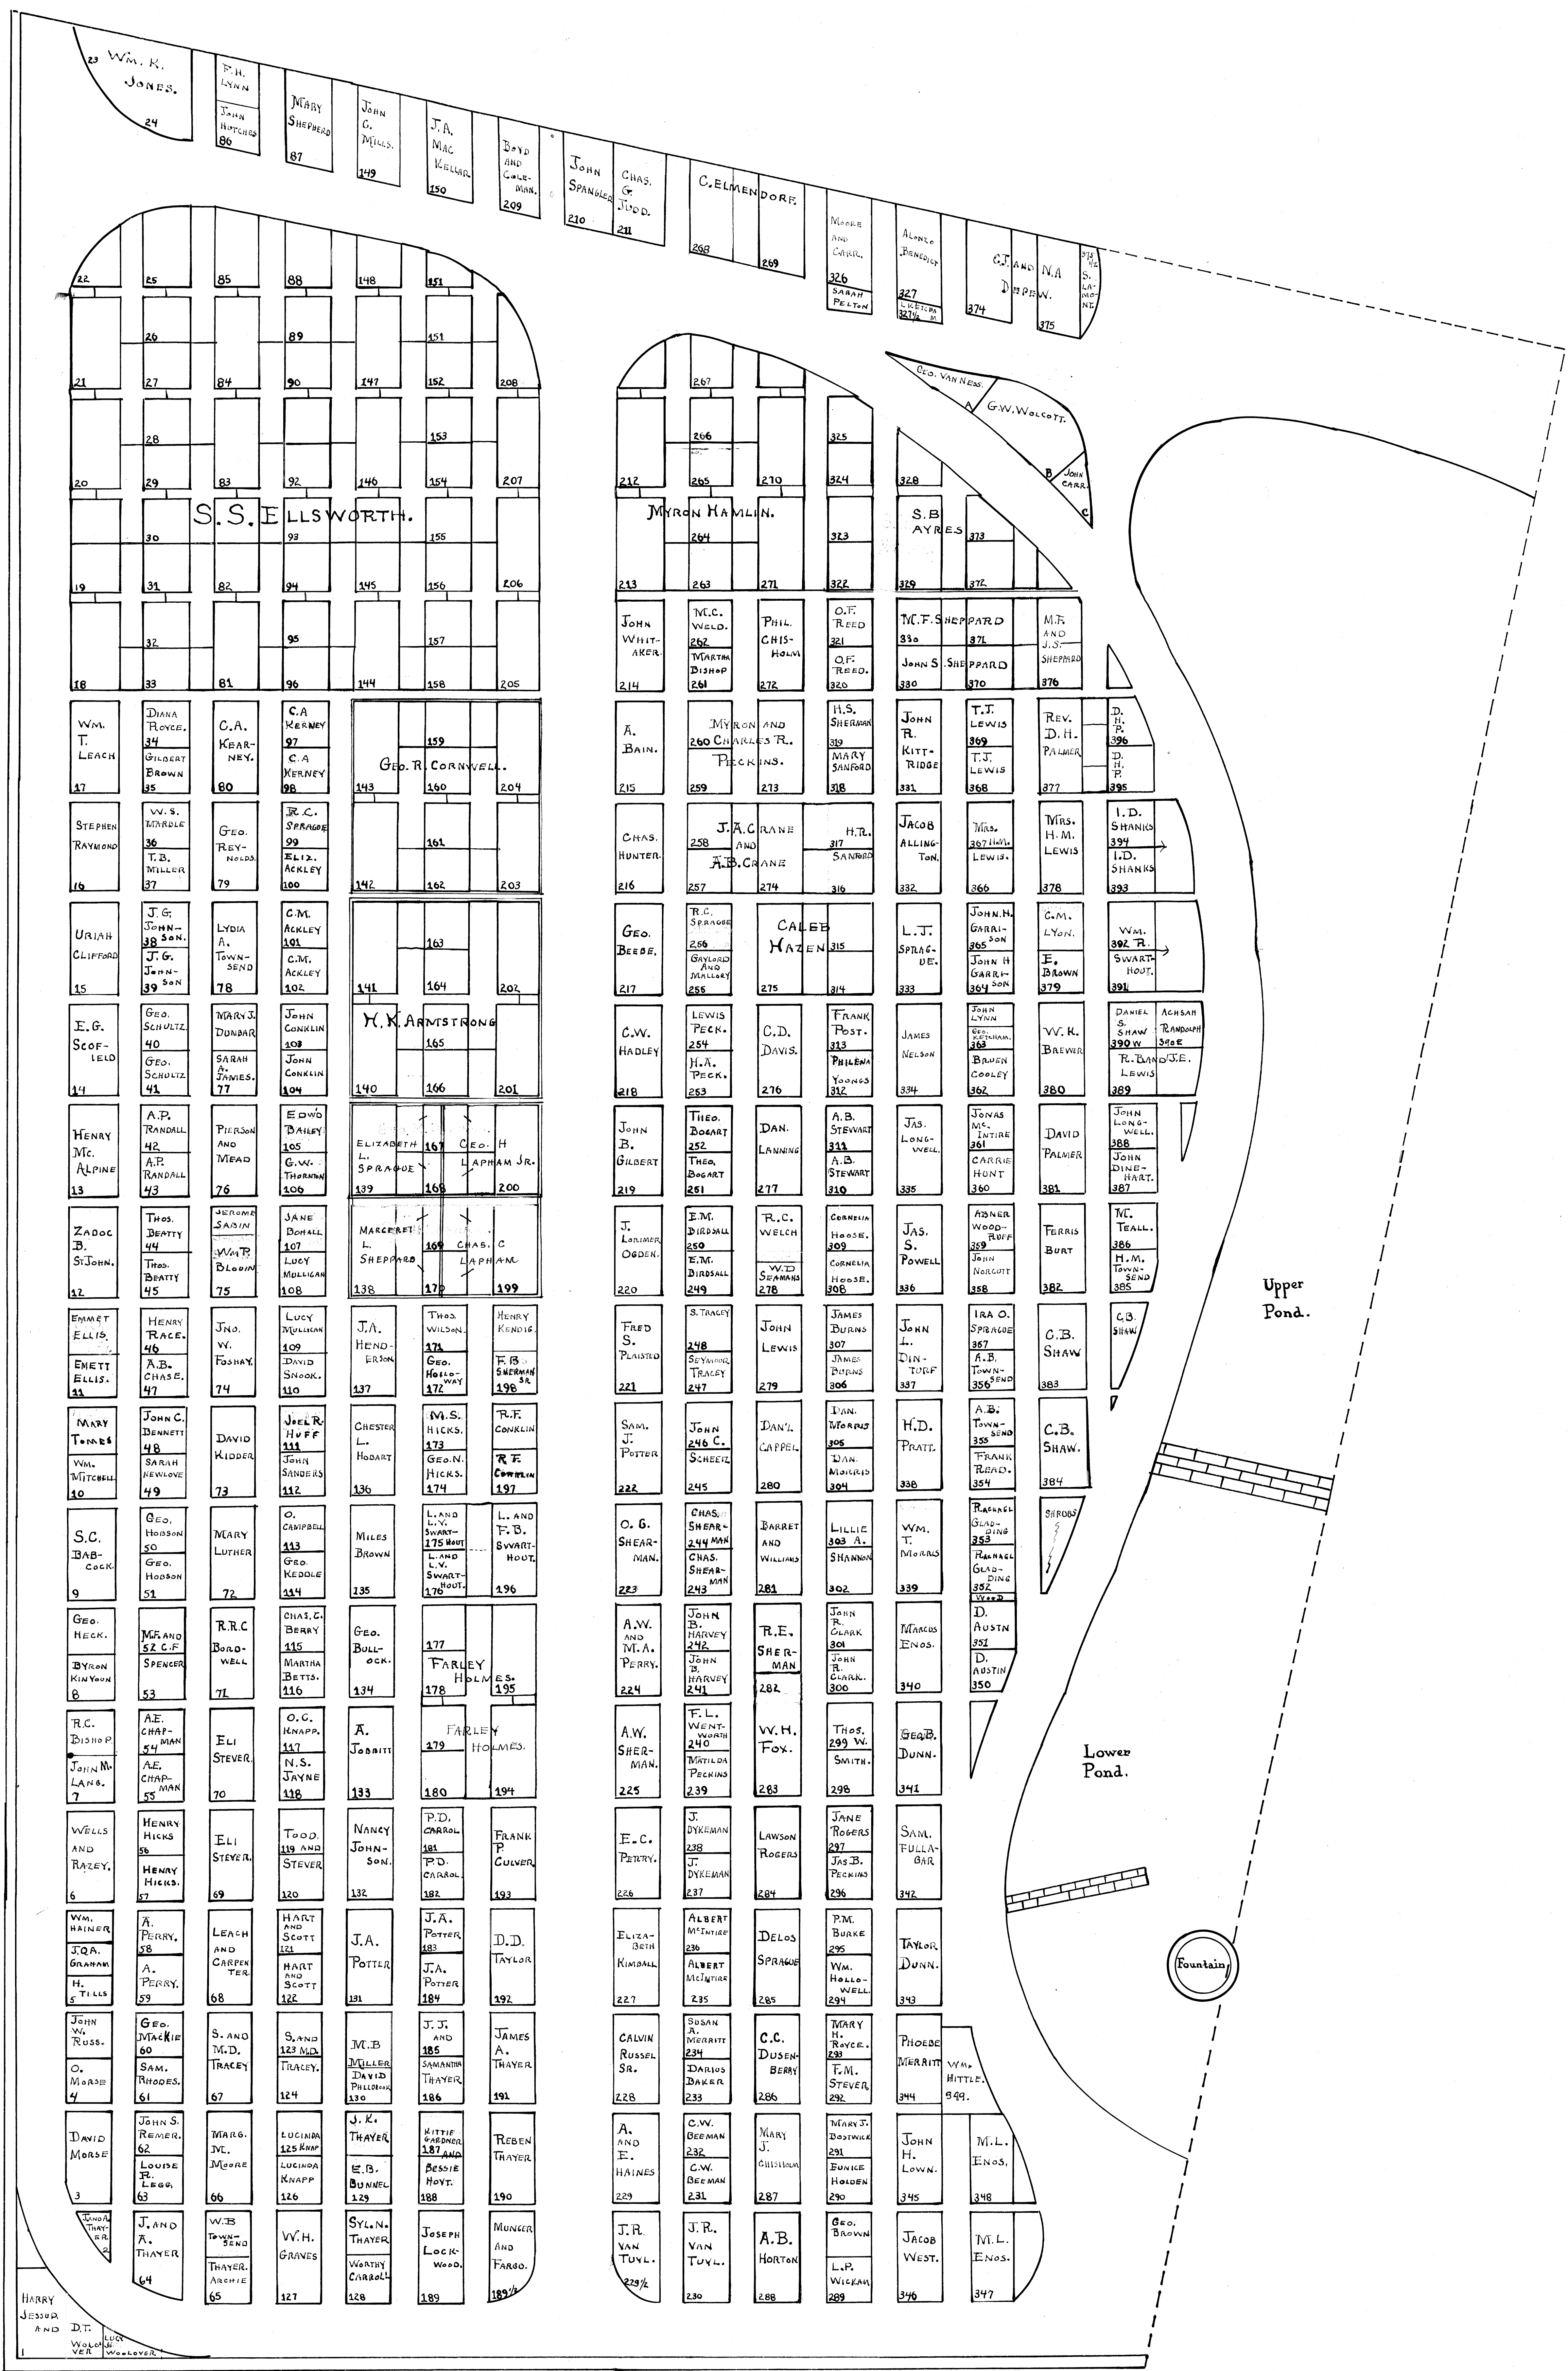

- 1 ANNA L. KELLER.
- 2 ANNA L. KELLER.
- 3 MRS J. J. HOOD.
- 4 MRS J. J. HOOD.
- 5 MRS H. SHELTON.
- 6 Do Do
- 7 STEPHEN HECK.
- 8 STEPHEN HECK.
- 9 WILLARD H. GRAY.
- 10 WILLARD H. GRAY.
- 11 MRS. O. P. PERSONS.
- 12 MRS. O. P. PERSONS.
- 13 MISS W. WERLEY.
- 14 JOHN CRANE.
- 15 JOHN CRANE.
- 16 JOHN CRANE.
- 17 PEARL SIMMONS.
- 18 AND MACKEY.
- 19 P. L. ELICK.
- 20 Do Do
- 21 Do Do
- 22 MRS. C. W. BLODGETT.
- 23 Do Do
- 24 Do Do
- 25 N. M. VILDERMOSEN.
- 26 Do Do
- 27 Do Do
- 28 MRS. E. ARNOLD.
- 29 Do Do
- 30 M. H. HARTWELL.
- 31 ALICE C. SPENCER.
- 32 ALICE C. SPENCER.
- 33 MRS. E. NINGATE.
- 34 MRS. FURSECK.
- 35 W. W. GARY.
- 36 MRS. M. M. MILMORE.
- 37 Do Do
- 38 MRS. L. RUSSELL.
- 39 O. A. CHAPPLE.
- 40 E. V. BRIGGS.
- 41 Do Do
- 42 MRS. V. BARCOCK.
- 43 Do Do
- 44 GRACE M. PARMELICE.
- 45 Do Do
- 46 LEROY TOBEY.
- 47 Do Do
- 48 MARY SHEPARD.
- 49 Do Do
- 50 JAS. E. MARRAS.
- 51 Do Do
- 52 NELLIE FRENCH.
- 53 MRS. M. VROOMAN.
- 54 Do Do
- 55 STANLEY GIBSON.
- 56 Do Do
- 57 J. W. McKEEVER.
- 58 Do Do

# LAKE VIEW CEMETERY

## PURCHASE No 2.

Surveyed 1868 by L. Ogden.

Drawn 1897 by O. F. Reed.  
Copied 1918 by Frank L. Swann.  
CORRECTED TO SEPT. 15, 1920.